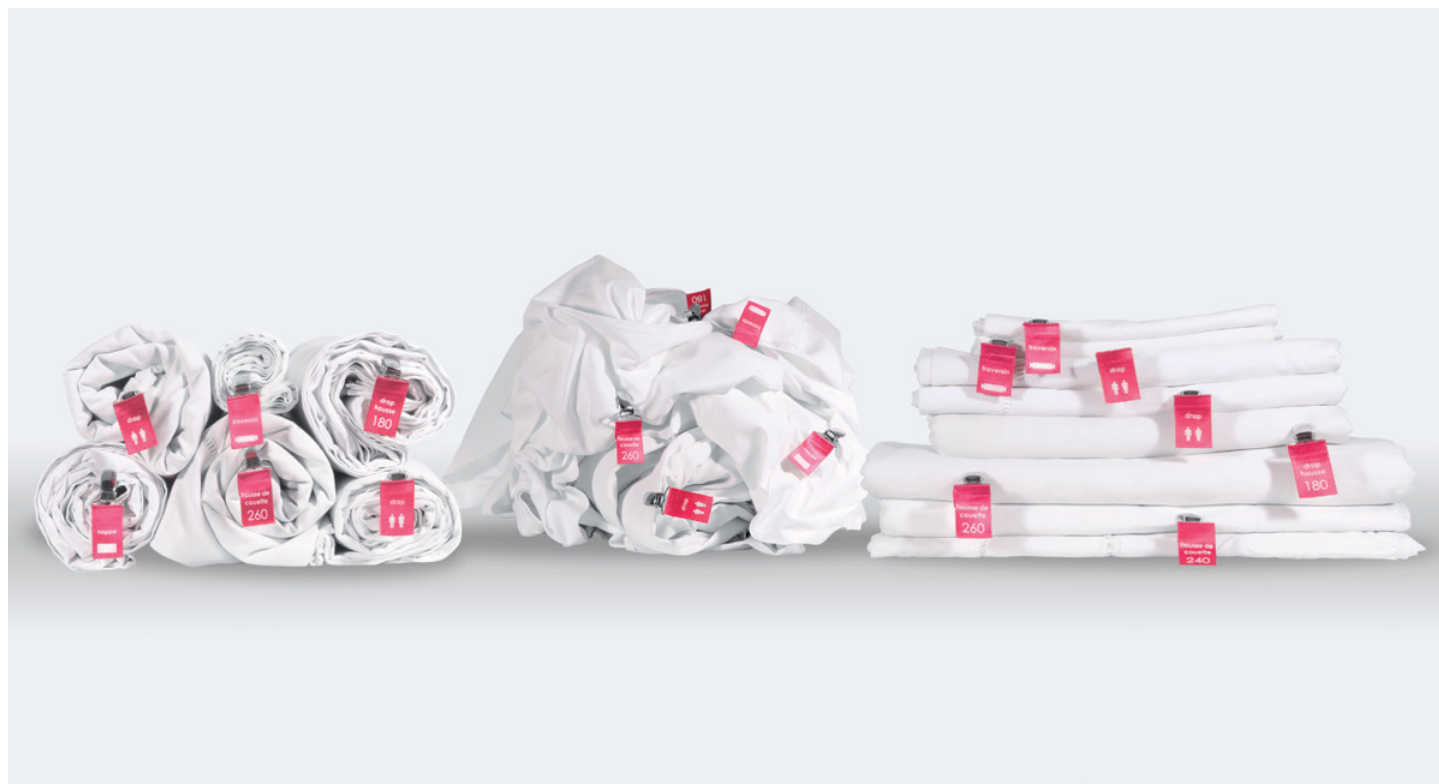

LES PINCES À DRAP PRÉ-IMPRIMÉES ET À PERSONNALISER  
PRE-PRINTED AND CUSTOMIZABLE SHEET TAGS

## PINCES À DRAP

Étiqueter, ranger et retrouver illico ce que vous cherchez dans vos armoires à linge.

Label, sort and quickly find what you are looking for inside your linen closet.

### FEATURES

18 modèles pré-imprimés  
 7 modèles personnalisables  
 Dimensions : H 72 mm x L21 mm  
 Poids : 5 g  
 Ruban satin  
 Sérigraphie blanche  
 Pince bretelle acier chromé  
 Design : Ich & Kar / Alexandra Douvier  
 Fabrication française

18 pre-printed models  
 7 customizable models  
 Dimensions: H 72 mm x W 21 mm  
 Weight: 5 g  
 Satin ribbon  
 White silkscreen  
 Suspender clip chrome steel  
 Design: Ich & Kar / Alexandra Douvier  
 Made in France